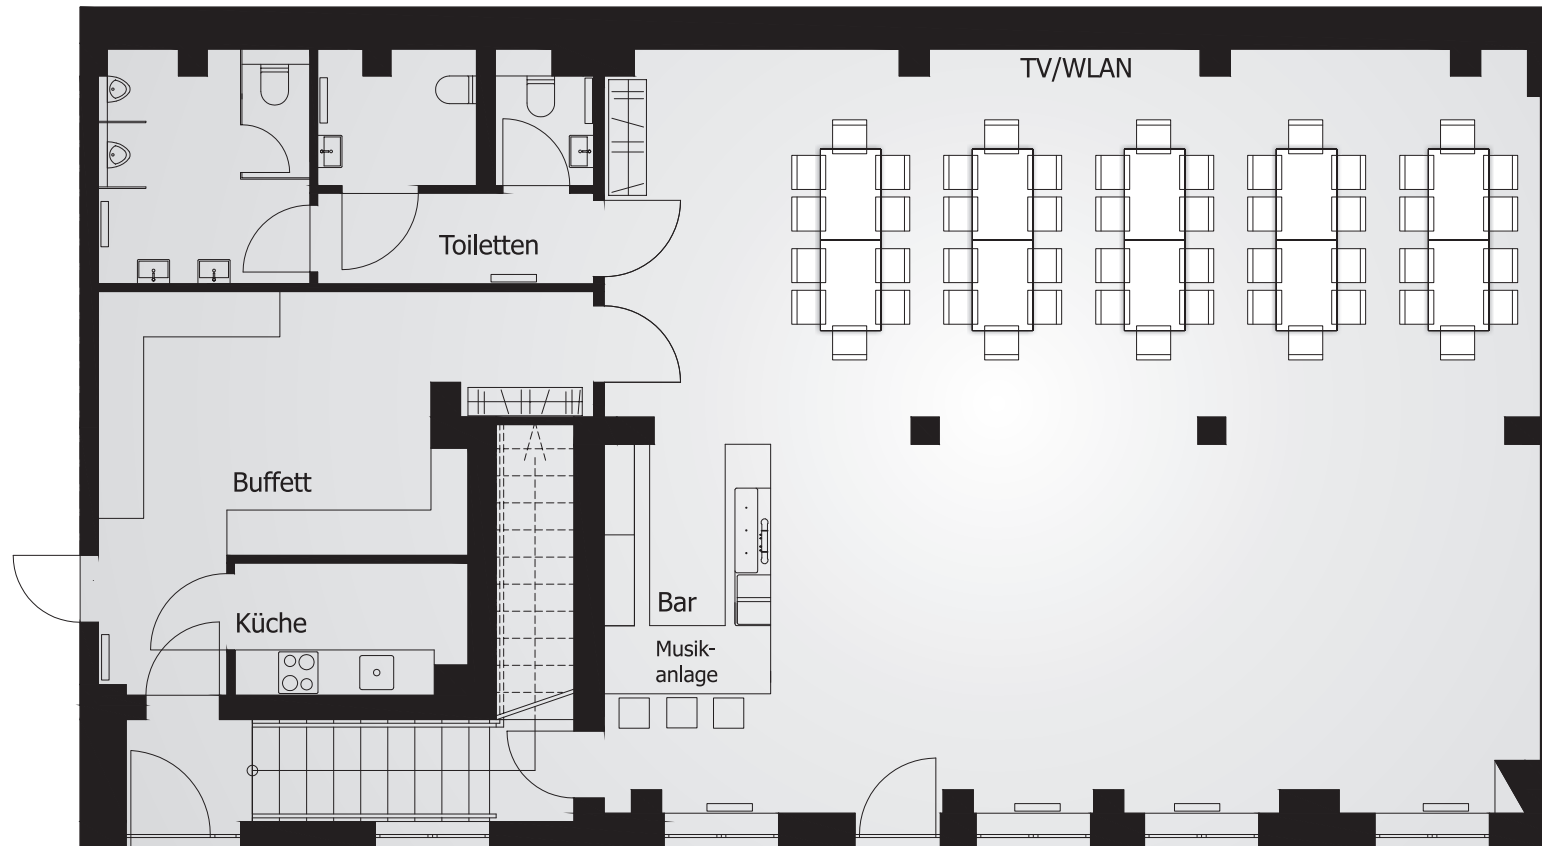

Möblierungsvariante _ Veranstaltung _ 50 Plätze

**Der besondere Veranstaltungs-,
Schulungs- & Partyraum**
Greifswalder Chaussee 5
18437 Stralsund
Mail _ info@c24-event.de