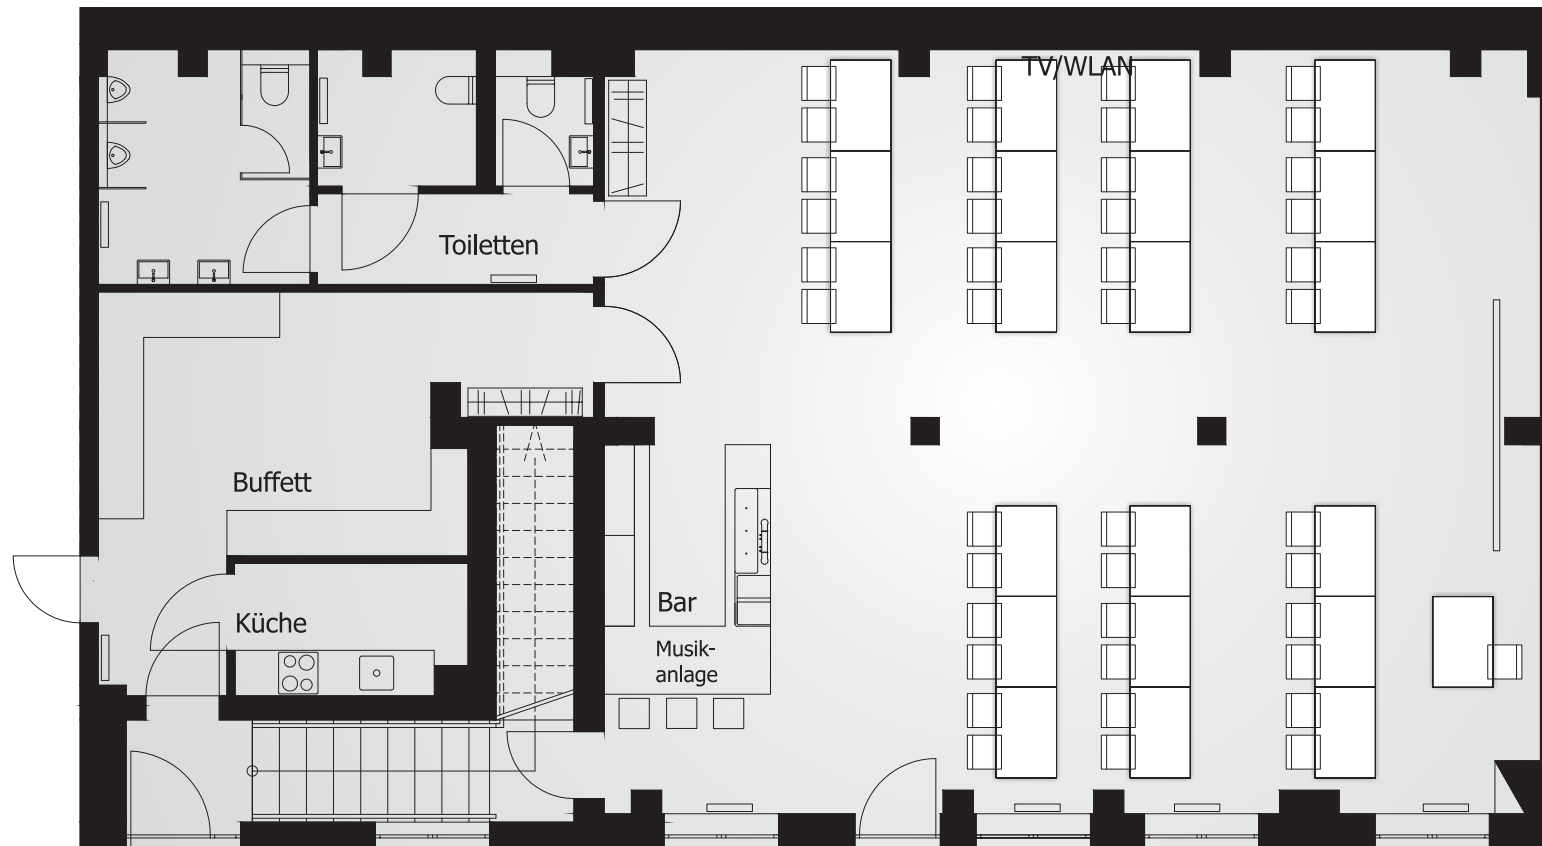

## Möblierungsvariante \_ Schulung / Seminar \_ 42 Plätze

Der besondere Veranstaltungs-,  
Schulungs- & Partyraum  
Greifswalder Chaussee 5  
18437 Stralsund  
Mail \_ info@c24-event.de