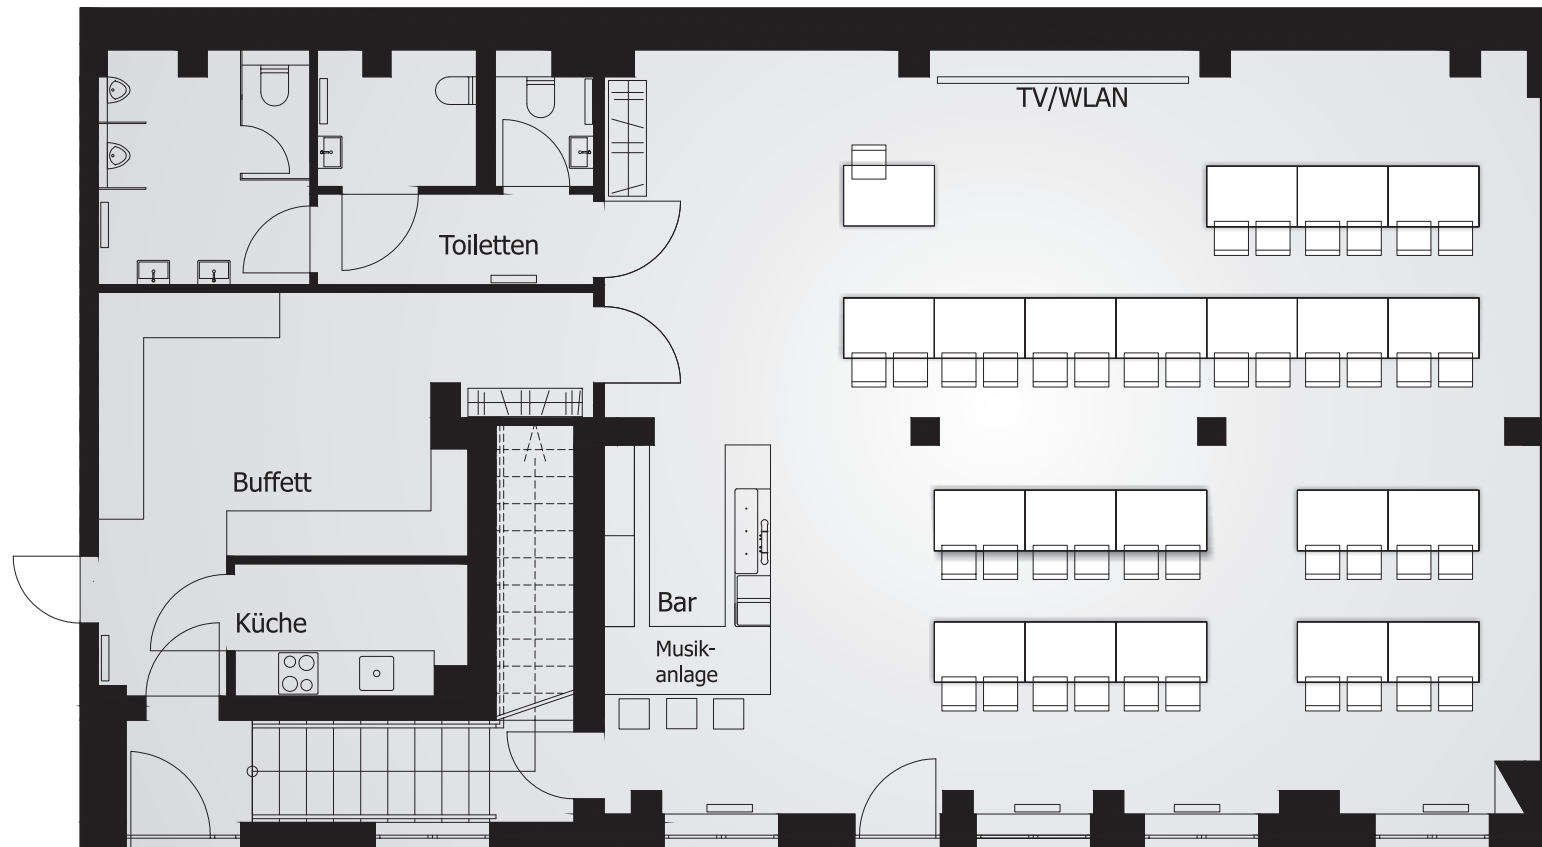

Möblierungsvariante _ Schulung / Seminar _ 40 Plätze

**Der besondere Veranstaltungs-,
Schulungs- & Partyraum**
Greifswalder Chaussee 5
18437 Stralsund
Mail _ info@c24-event.de