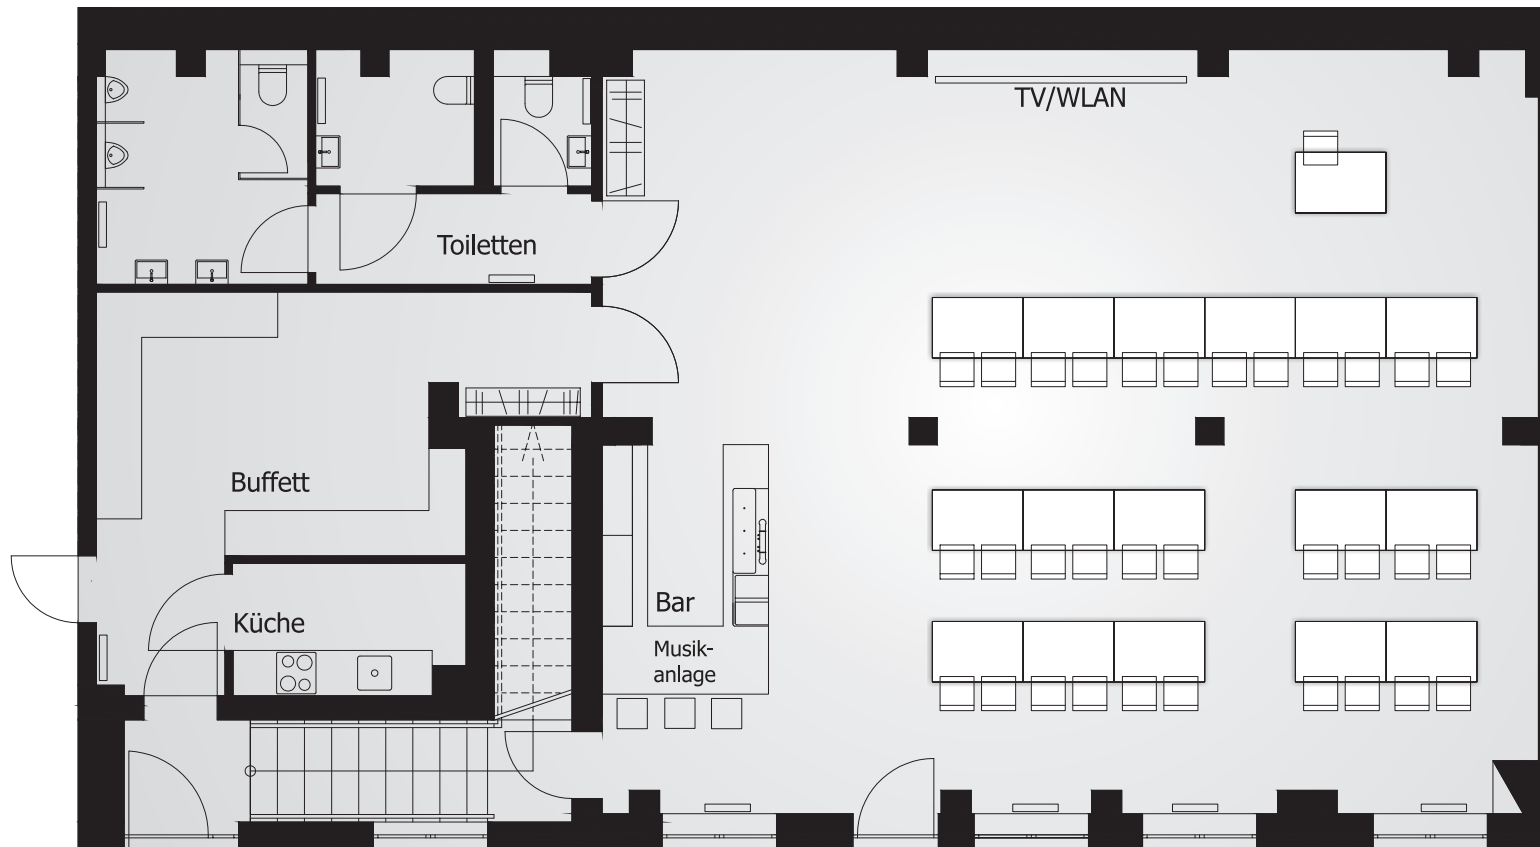

Möblierungsvariante _ Schulung / Seminar _ 32 Plätze

**Der besondere Veranstaltungs-,
Schulungs- & Partyraum**
Greifswalder Chaussee 5
18437 Stralsund
Mail _ info@c24-event.de