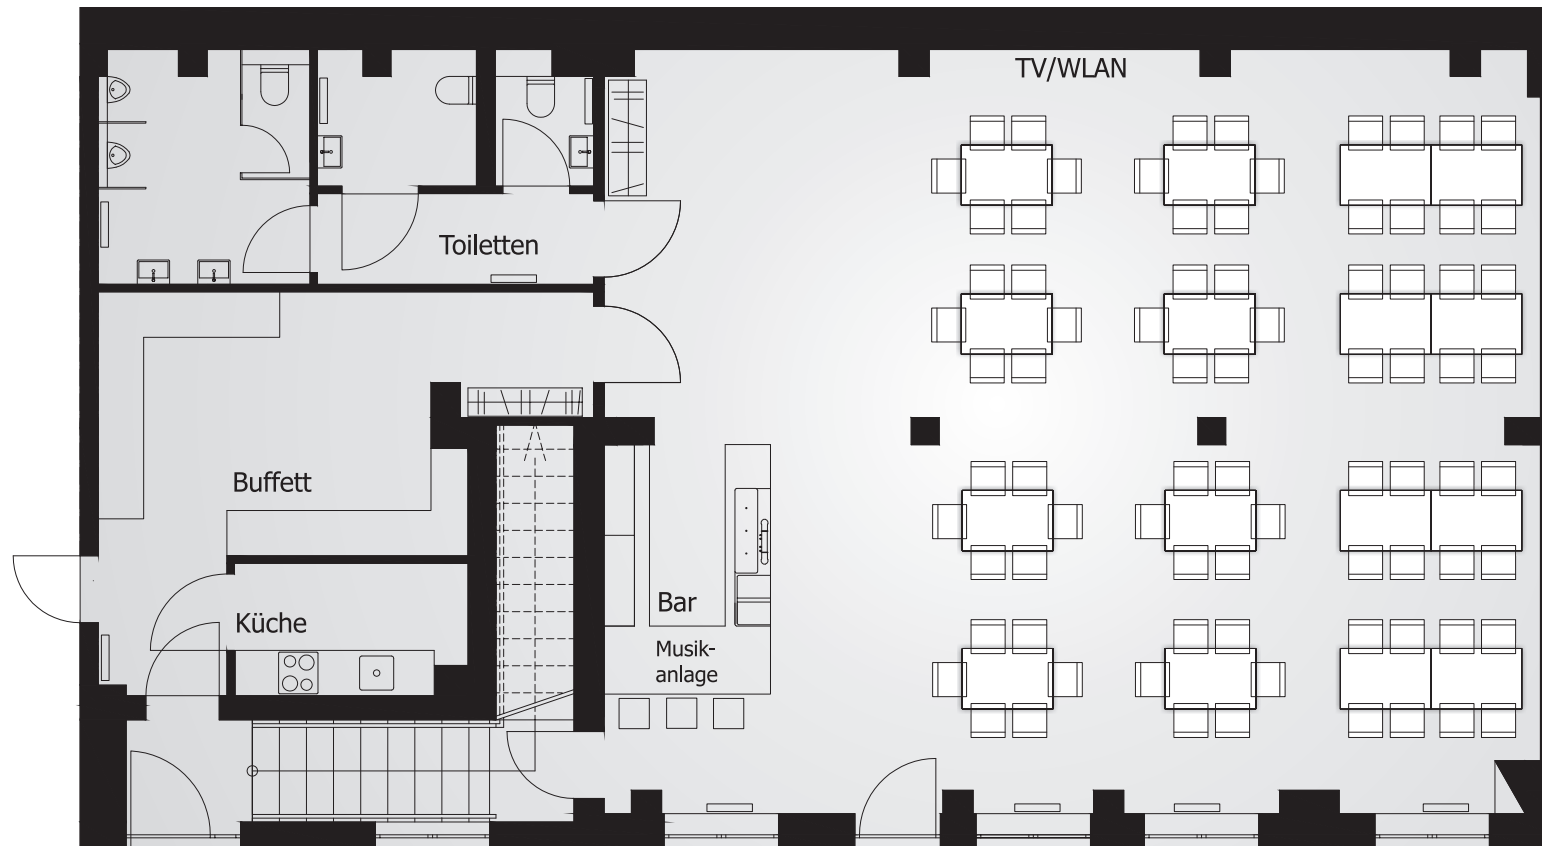

Möblierungsvariante _ Familienfeier _ 80 Plätze

**Der besondere Veranstaltungs-,
Schulungs- & Partyraum**
Greifswalder Chaussee 5
18437 Stralsund
Mail _ info@c24-event.de