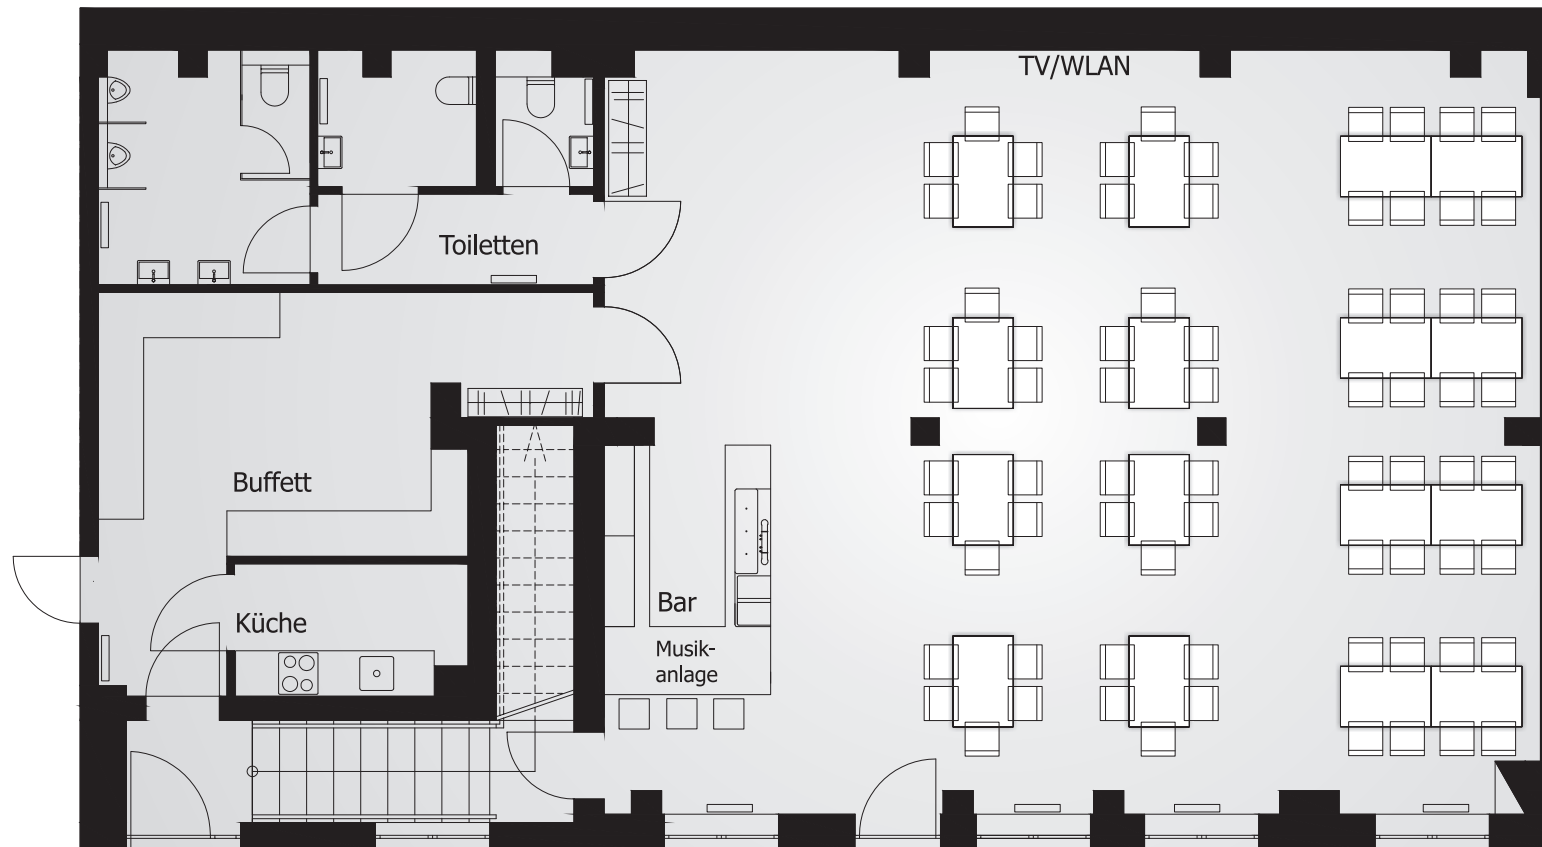

Möblierungsvariante _ Familienfeier _ 72 Plätze

**Der besondere Veranstaltungs-,
Schulungs- & Partyraum**
Greifswalder Chaussee 5
18437 Stralsund
Mail _ info@c24-event.de