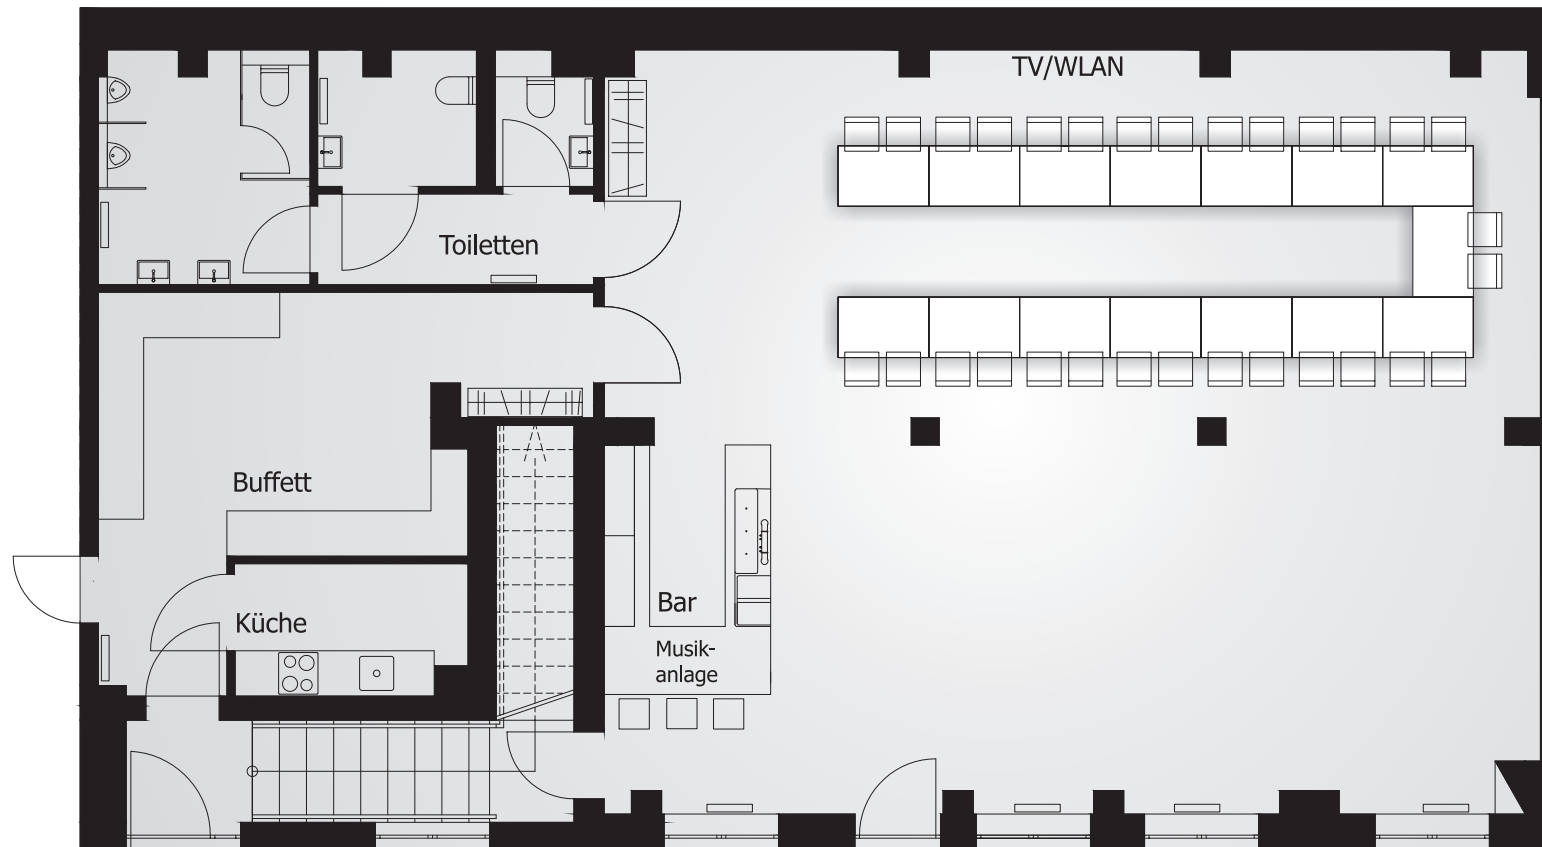

Möblierungsvariante _ Familienfeier _ 30 Plätze

**Der besondere Veranstaltungs-,
Schulungs- & Partyraum**
Greifswalder Chaussee 5
18437 Stralsund
Mail _ info@c24-event.de