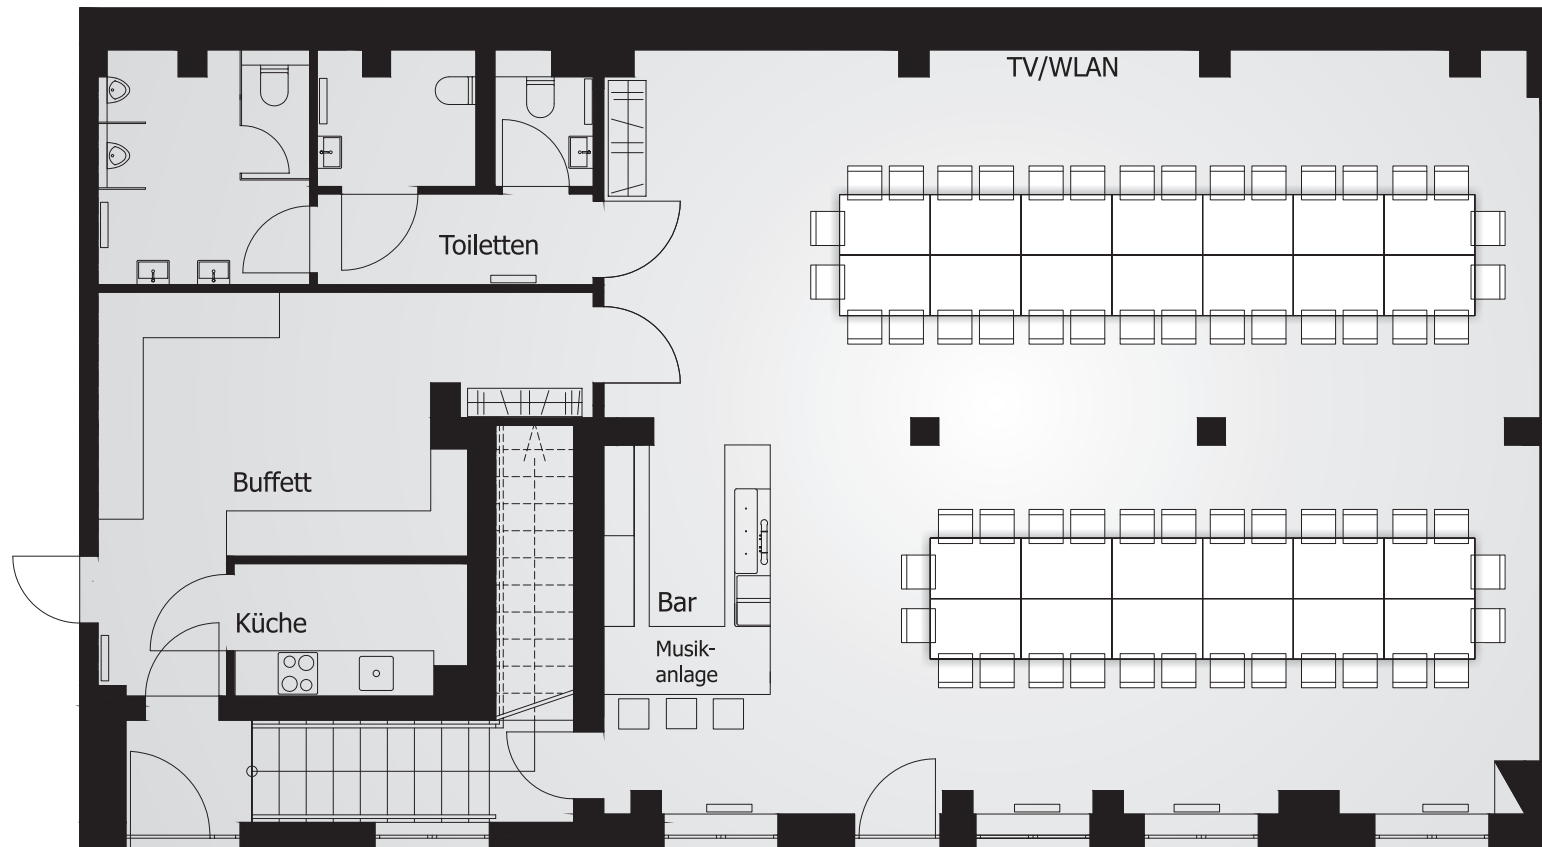

## Möblierungsvariante \_ Familienfeier / Bankett \_ 60 Plätze

**Der besondere Veranstaltungs-,  
Schulungs- & Partyraum**  
Greifswalder Chaussee 5  
18437 Stralsund  
Mail \_ [info@c24-event.de](mailto:info@c24-event.de)